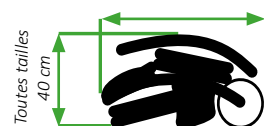

Longueur totale pliée

S : 116 cm - M : 126 cm
L : 136 cm - XL : 149 cm