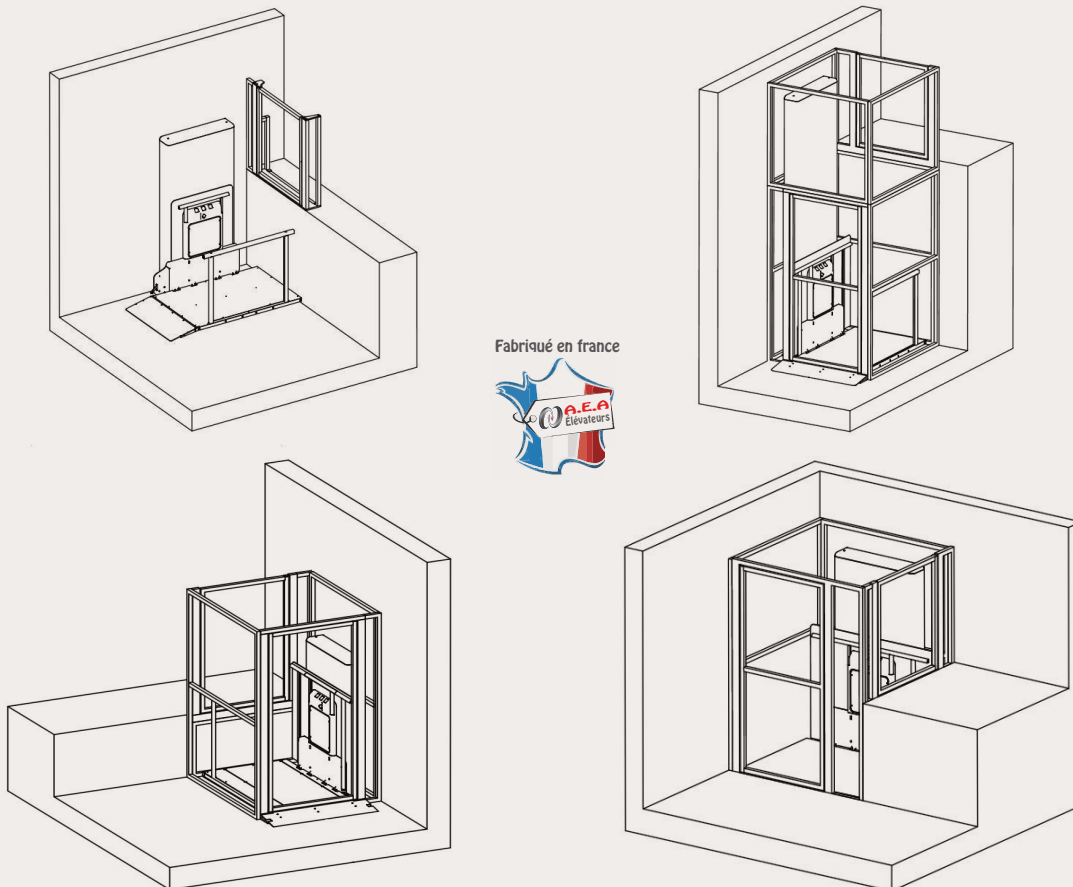

CONCEPTEUR & FABRICANT INSTALLATION ET MAINTENANCE DE NOS ÉLÉVATEURS

Spécialisés dans l'accessibilité, nous adaptons nos élévateurs pour faciliter leur mise en place tout en minimisant les travaux annexes. (pas de fosse, simple prise de courant à proximité, adaptation des dimensions de l'élévateur aux contraintes techniques du bâtiment, du handicap...)