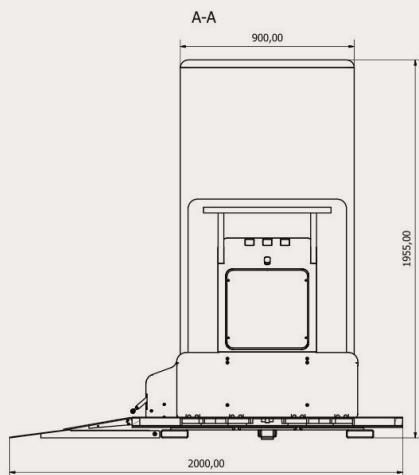

En terme de sécurité la P.A.V. 1200 AUTOPORTANTE répond aux exigences des normes en vigueur dont principalement :

- ⚙ Directives sécurité des machines CE
- ⚙ Plaque anti-écrasement sous la plate-forme
- ⚙ Nouvel esthétisme
- ⚙ Roues de transport intégrées

Études, devis et fabrications spéciales sur demande

Spécialisés dans l'accessibilité, nous adaptons nos élévateurs pour faciliter leur mise en place tout en minimisant les travaux annexes. (pas de fosse, simple prise de courant à proximité, adaptation des dimensions de l'élévateur aux contraintes techniques du bâtiment, du handicap...)

Fabriqué en France