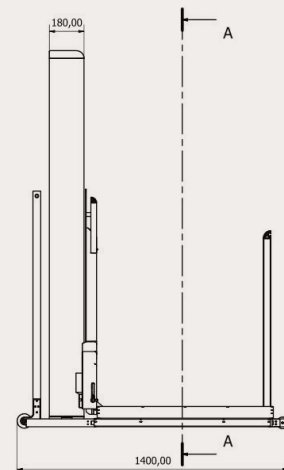

04 68 43 92 07

www.sud-accessibilite.com

Vente et Location de Solutions d'Accessibilité Particulier et ERP

- Rampe d'Accès
- Monte Escaliers
- Elevateur et Plateforme
- Ascenseur Privatif et EPMP
- Monte Charges
- Mise à l'Eau
- Evacuation