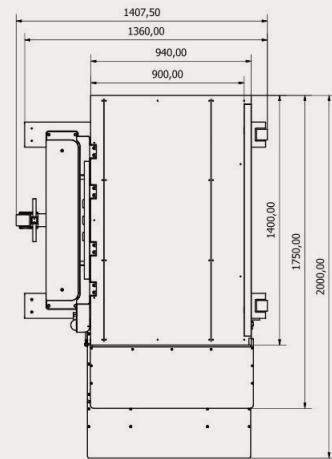

En terme de sécurité la P.A.V. 1200 AUTOPORTANTE répond aux exigences des normes en vigueur dont principalement :

- ⚙ Directives sécurité des machines CE
- ⚙ Plaque anti-écrasement sous la plate-forme
- ⚙ Nouvel esthétisme
- ⚙ Roues de transport intégrées

Études, devis et fabrications spéciales sur demande

Spécialisés dans l'accessibilité, nous adaptons nos élévateurs pour faciliter leur mise en place tout en minimisant les travaux annexes. (pas de fosse, simple prise de courant à proximité, adaptation des dimensions de l'élévateur aux contraintes techniques du bâtiment, du handicap...)

Fabriqué en France