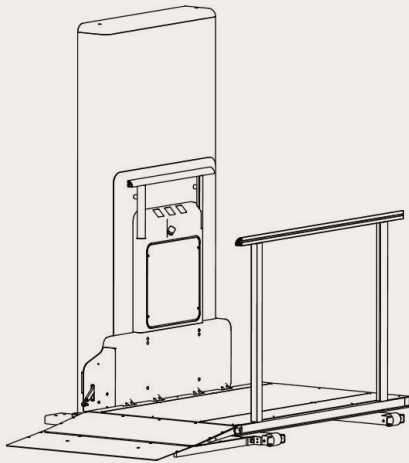

En terme de sécurité la P.A.V. 1200 AUTOPORTANTE répond aux exigences des normes en vigueur dont principalement :

- ⚙ Directives sécurité des machines CE
- ⚙ Plaque anti-écrasement sous la plate-forme
- ⚙ Nouvel esthétisme
- ⚙ Roues de transport intégrées

Études, devis et fabrications spéciales sur demande

Spécialisés dans l'accessibilité, nous adaptons nos élévateurs pour faciliter leur mise en place tout en minimisant les travaux annexes. (pas de fosse, simple prise de courant à proximité, adaptation des dimensions de l'élévateur aux contraintes techniques du bâtiment, du handicap...)

Fabriqué en France