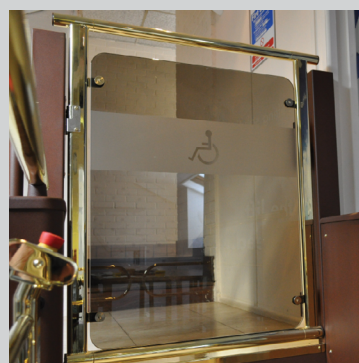

## Low Rise Step Lift

LR800 / LR900 / LR1100

La gamme LR de Wessex est la solution définitive pour les installations de faible course.

S'appuyant sur une lignée impressionnante, qui regroupe plus de trente ans d'expertises et d'innovations, la gamme LR capture la qualité et la fiabilité intégrées à chaque produit Wessex.

# Options de Base

Commandes Haut de Gamme

Portillon Manuel / Motorisé

Barrières Montées sur la Plateforme

Système de Passerelle de Pontage

Demi-Panneau de Remplissage en Verre Trempé

Panneaux Pleins en Perspex

# Gamme

Sous la surface, la gamme LR de Wessex regroupe plus de 30 ans d'innovations. Une configuration à deux vérins hydrauliques est combinée avec un mécanisme en ciseaux, couvrant toute la largeur de la plateforme en aluminium de 5 mm d'épaisseur, pour garantir une solidité et une stabilité sans égales.