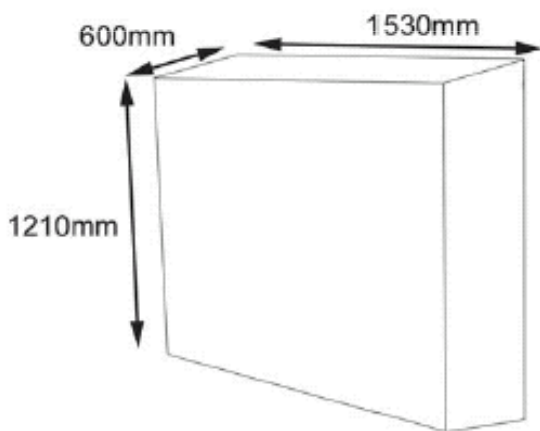

**Housse de stockage**

**Facilité de déplacement**

## Folded Dimensions

Utilisation	Idéale pour accéder à une scène ou une estrade. Utilisateurs en fauteuil roulant uniquement	
2 modèles		Intérieur ou extérieur
Course max.		1.000mm
Poids de la structure		140kg
Surface utile		1900 x 800mm
Hauteur repliée		100mm
Vitesse		0,06m/sec
Charge max.		250kg
Mécanisme		Electro-hydraulique
Alimentation électrique		240V, 13A
Norme de Conception		Marché Européen