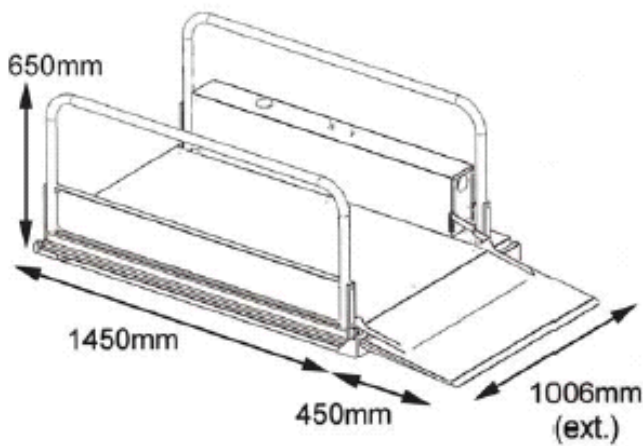

**Housse de stockage**

**Facilité de déplacement**

## Folded Dimensions

Utilisation	Idéale pour accéder à une scène ou une estrade. Utilisateurs en fauteuil roulant uniquement	
2 modèles		Intérieur ou extérieur
Course max.		1.000mm
Poids de la structure		140kg
Surface utile		1900 x 800mm
Hauteur repliée		100mm
Vitesse		0,06m/sec
Charge max.		250kg
Mécanisme		Electro-hydraulique
Alimentation électrique		240V, 13A
Norme de Conception		Marché Européen